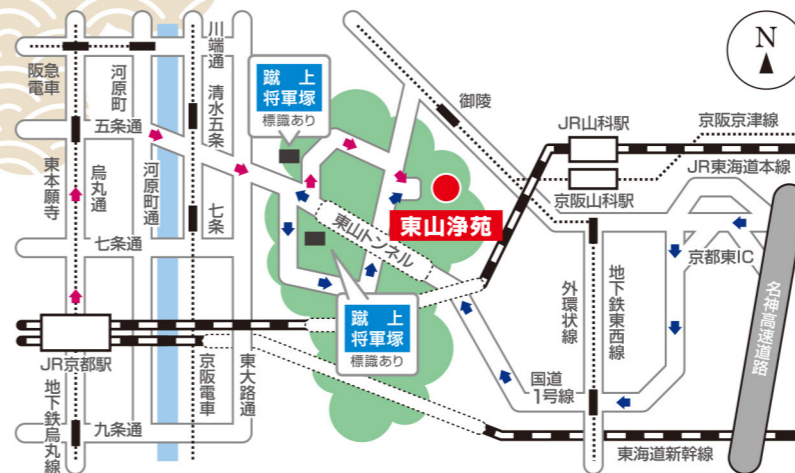

舞踊家。尾上流師範。二歳より尾上流家元二世尾上菊之丞(現尾上墨雪)に師事。1998年より、京都先斗町で日本舞踊教室を開く。日本舞踊協会主催公演、市川染五郎プロデュース兼出演の傾奇おどりなど、国内外で活躍中。創作舞踊の活動も意欲的に行っている。NHK Eテレ「日本の芸能・芸能百花繚乱」出演、新春舞台の司会なども務める。日本舞踊協会主催新春舞踊大会にて大会賞・会長賞をはじめ、多くの受賞歴がある。

中井 智弥 NAKAI Tomoya

Access

- 京都東インターチェンジ方面より
- 京都駅・烏丸五条方面より

東本願寺東山浄苑 京都市山科区上花山旭山町8-1

タクシー
JR京都駅、阪急四条河原町、京阪清水五条の各駅から10~15分。

マイカー
京都東ICから、国道1号線を 京都方面に入り10~15分。
東山トンネルを抜けて約100mで左折、東山浄苑専用道路へ入る。

送迎バス ※詳しくは、東山浄苑ウェブサイトをご覧ください。

- 往路: 烏丸七条発(京阪五条経由)東山浄苑行き
▶13:00、13:15(各1台)
- 復路: 東山浄苑発(京阪五条経由)京都駅行き
▶16:15(2台)